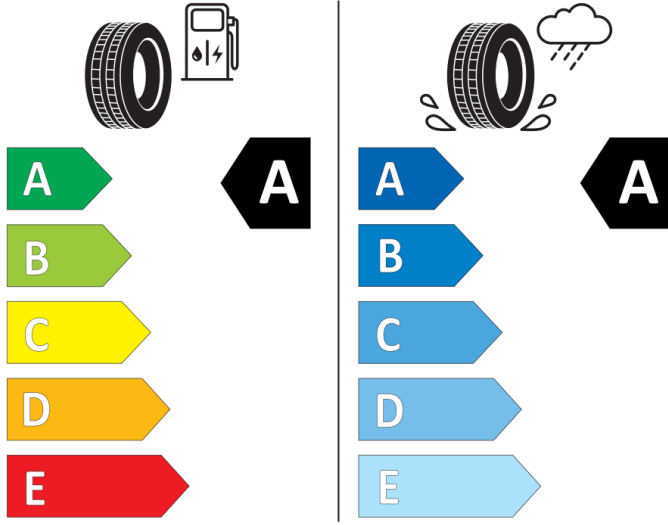

# ENERG

**NEEN TIRE**

16466

205/55R16 91 V

C1

2020/740