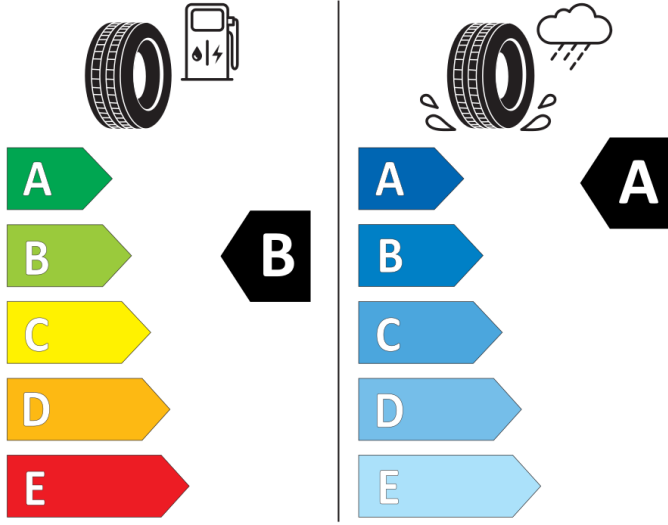

ENERG

N EXEN TIRE

16309

225/45R17 91 W

C1

2020/740