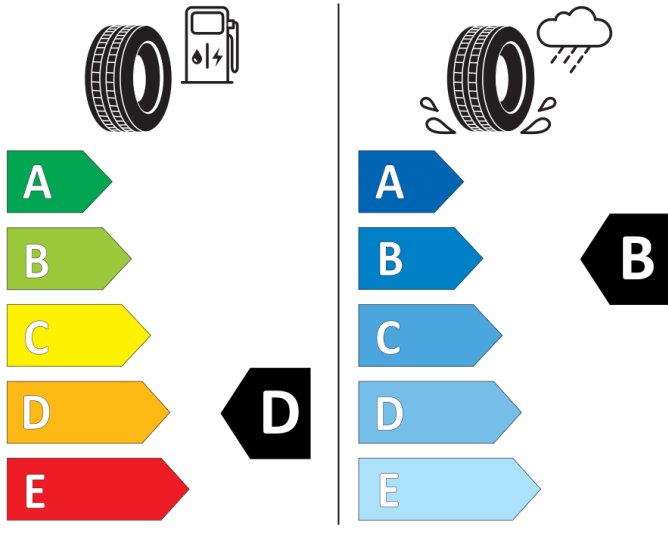

ENERGIA

BRIDGESTONE

24539

235/35 R19 91 Y XL

C1

2020/740