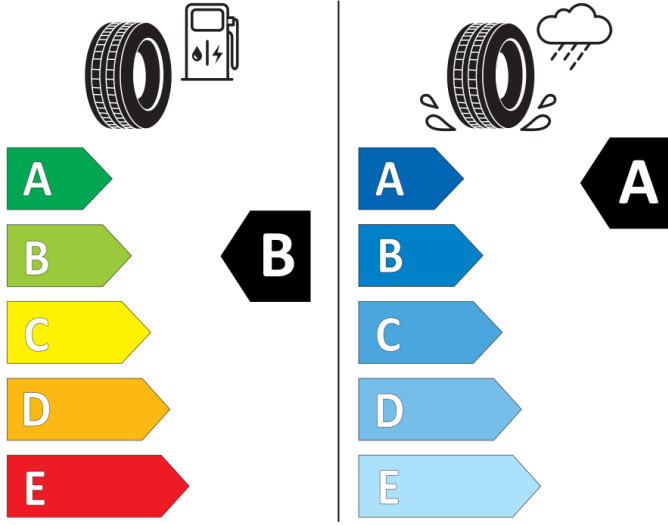

ENERG

Continental

0358141

235/45 R 18 94 W

C1

2020/740