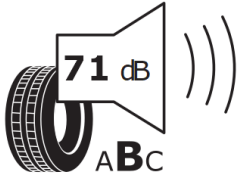

ENERG

Continental

0358141

235/45 R 18 94 W

C1

2020/740