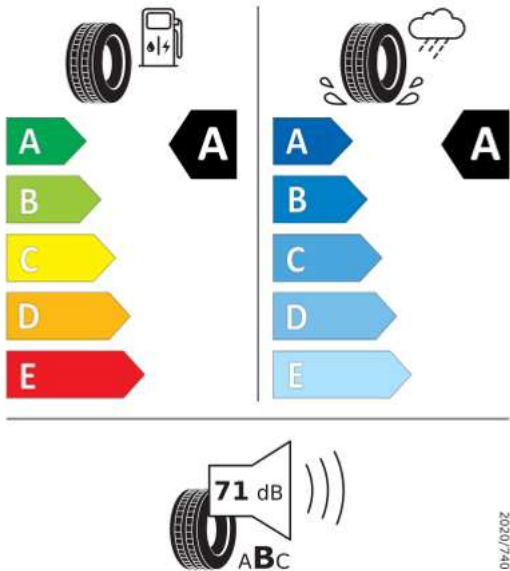

EU Reifenkennzeichnung

(1/1)

Informationen zur EU Reifenkennzeichnung

https://ec.europa.eu/info/energy-climate-change-environment/standards-tools-and-labels/products-labelling-rules-and-requirements/energy-label-and-ecodesign/energy-efficient-products/tyres_en

Hinweis

Die gezielte Bestellung eines bestimmten Reifenfabrikats ist aus logistischen und produktionstechnischen Gründen nicht möglich.

Hauptbereifung

I59
Reifen 215/55 R 17

Continental 0314085
215/55 R 17 94 T C1

Produktdatenblatt

<https://eprel.ec.europa.eu/api/products/tyres/1437525/fiches?noRedirect=false&language=DE>

NEXENTIRE 16516
215/55R17 94 T C1

Produktdatenblatt

<https://eprel.ec.europa.eu/api/products/tyres/2428098/fiches?noRedirect=false&language=DE>