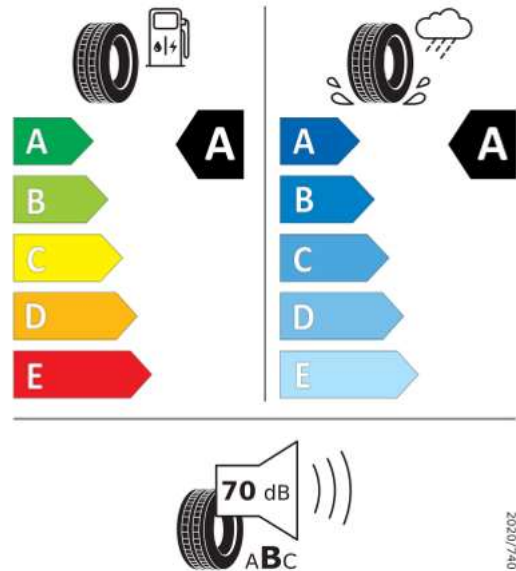

EU Reifenkennzeichnung

(1/1)

Informationen zur EU Reifenkennzeichnung

https://ec.europa.eu/info/energy-climate-change-environment/standards-tools-and-labels/products-labelling-rules-and-requirements/energy-label-and-ecodesign/energy-efficient-products/tyres_en

Hinweis

Die gezielte Bestellung eines bestimmten Reifenfabrikats ist aus logistischen und produktionstechnischen Gründen nicht möglich.

Hauptbereifung

I59
Reifen 215/55 R 17

Continental 0314085
215/55 R 17 94 T C1

Produktdatenblatt

<https://eprel.ec.europa.eu/api/products/tyres/1437525/fiches?noRedirect=false&language=DE>

NEXENTIRE 16516
215/55R17 94 T C1

Produktdatenblatt

<https://eprel.ec.europa.eu/api/products/tyres/2428098/fiches?noRedirect=false&language=DE>