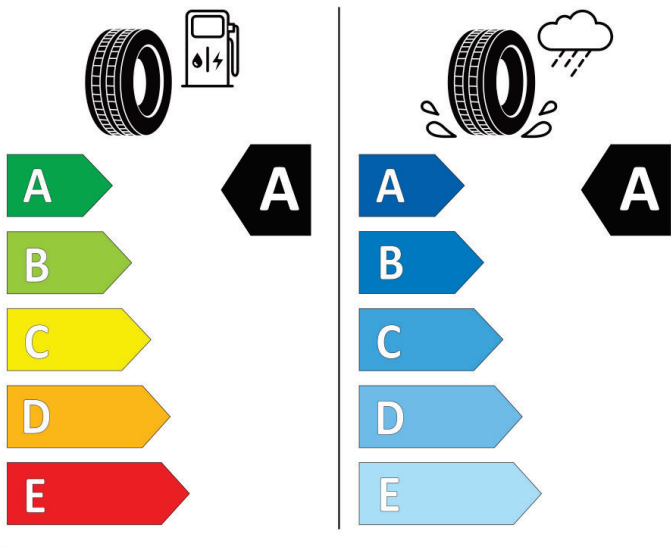

Hankook

1033676

225/50R18 95 V

cl

2020/740

Bridgestone

28722

255/45 R19 100 V